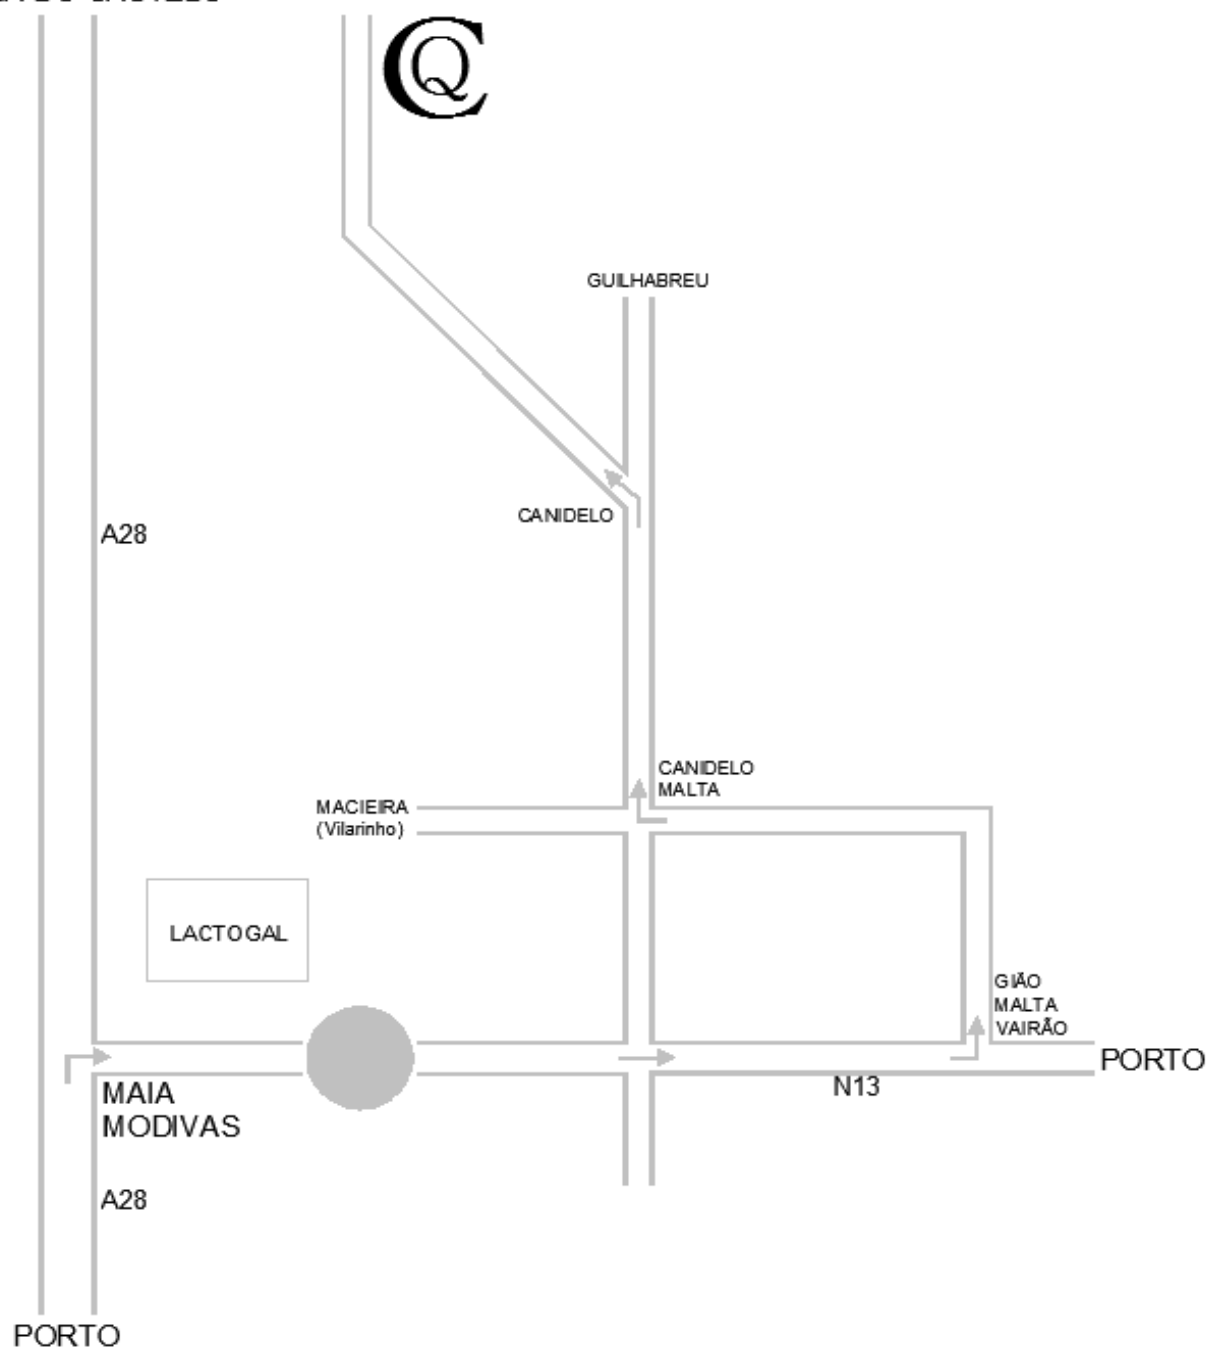

QUINTA DO COLÉGIO

VIANA DO CASTELO

Rua de Farilhe, n.º 630 - Canidelo
Vila do Conde - Portugal
GPS 41°18'58.66"N
8°38'33.68"W

TLM 917 519 371 / 916 473 014
EMAIL geral@quintadocolegio.com
HOMEPAGE www.quintadocolegio.com